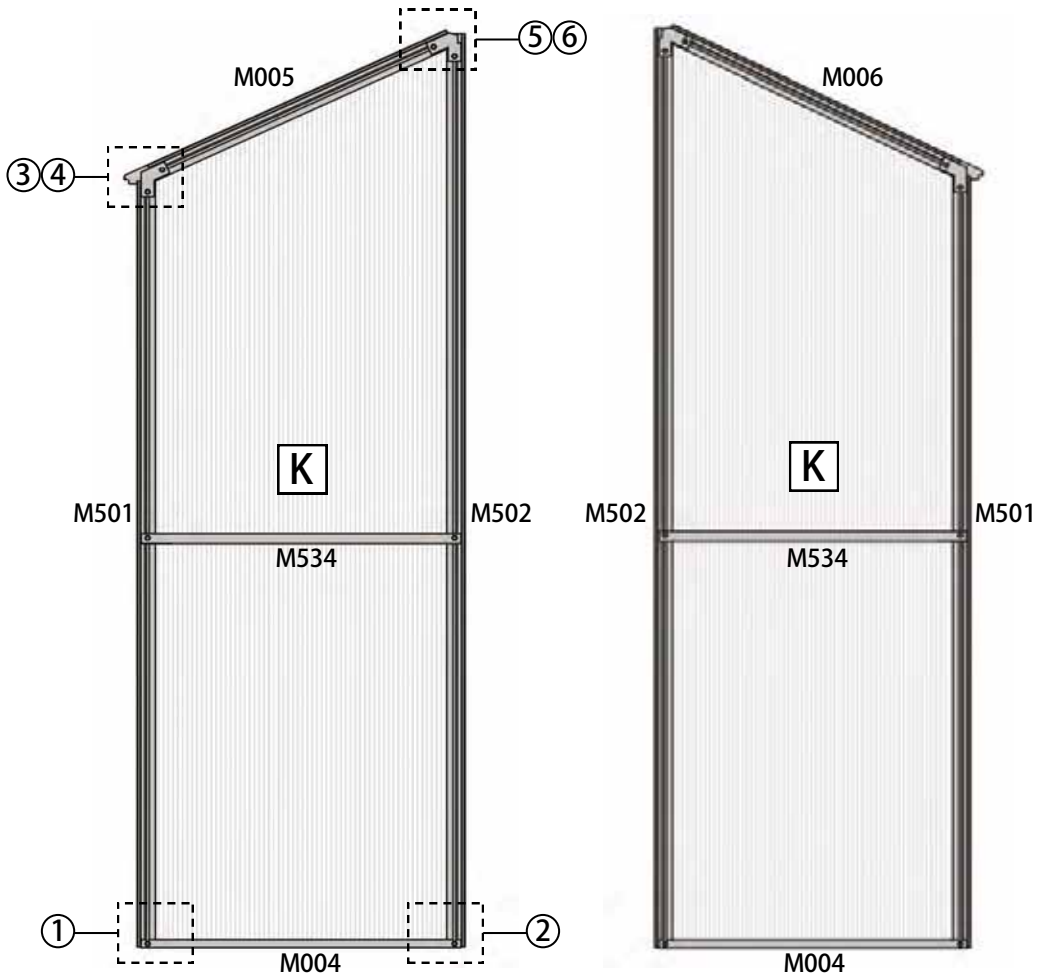

# Mini Wall 2 & 3

 **66 L x 129 W x 140/191 H cm** □ RW0162  
**66 L x 192 W x 140/191 H cm** □ RW0163

Mini Wall 2 - 66 x 129 x 140/191 cm

Mini Wall 3 - 66 x 192 x 140/191 cm

**Mini 2**

**Mini 3**

#		Mini 2	Mini 3
G	596x1570	1	2
H	592x383	1	1
I2	596x242	1	1
J2	596x671	1	2
K	596x1574/1852	2	2
L	596x751	2	2

											
#	M501	M502	M005	M006	M004	M534	m8	m9	mp2	a1	a2
mm	1570	1871	654	654	635	635	-	-	-	M6x10	M6
X	2	2	1	1	2	2	2	2	2	16	16

											
#	M509	M510	M511	M512	M513	M518	M516	M517	M522	a1	a2
mm	1258	1868	1570	1254	1864	1663	1256	1866	654	M6x10	M6
Mini 2	1		1	1		1	1		1	15	15
Mini 3		1	2		1	2		1	2	20	20

						
#	M514	M515	a1	a2	a13	p9
mm	1254	1864	M6x10	M6	Ø4x25	-
Mini 2	1		3	3	4	4
Mini 3		1	4	4	4	4

							
#	M524	M525	a4	a6	p4	p7	FLUFF
mm	584	1540	Ø3.9x8	Ø3.5x25	-	-	1540
X	3	2	2	6	4	2	2

													
#	M526	M527	M528	M529	M531	M532	a1	a2	a4	a5	m3	p3	mp3
mm	580	594	594	400	200	300	M6x10	M6	Ø3.9x8	Ø3.5x19	-	-	-
X	1	1	1	2	1	1	6	6	4	4	2	2	2

	mm	mm	Corner	Clip	
Mini 2	1x1306	2x673	2	5	8
Mini 3	1x1916	2x673	2	6	8