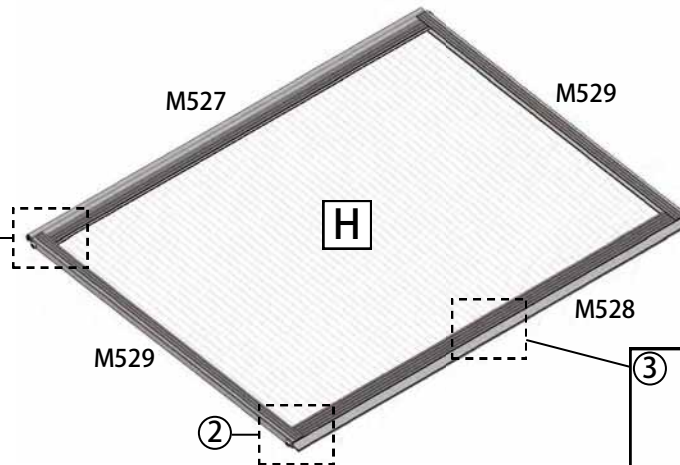

# Mini Wall 2 & 3

 **66 L x 129 W x 140/191 H cm** □ RW0162  
**66 L x 192 W x 140/191 H cm** □ RW0163

Mini Wall 2 - 66 x 129 x 140/191 cm

Mini Wall 3 - 66 x 192 x 140/191 cm

**Mini 2**

**Mini 3**

#		Mini 2	Mini 3
G	596x1570	1	2
H	592x383	1	1
I2	596x242	1	1
J2	596x671	1	2
K	596x1574/1852	2	2
L	596x751	2	2

											
#	M501	M502	M005	M006	M004	M534	m8	m9	mp2	a1	a2
mm	1570	1871	654	654	635	635	-	-	-	M6x10	M6
X	2	2	1	1	2	2	2	2	2	16	16

											
#	M509	M510	M511	M512	M513	M518	M516	M517	M522	a1	a2
mm	1258	1868	1570	1254	1864	1663	1256	1866	654	M6x10	M6
Mini 2	1		1	1		1	1		1	15	15
Mini 3		1	2		1	2		1	2	20	20

						
#	M514	M515	a1	a2	a13	p9
mm	1254	1864	M6x10	M6	Ø4x25	-
Mini 2	1		3	3	4	4
Mini 3		1	4	4	4	4

							
#	M524	M525	a4	a6	p4	p7	FLUFF
mm	584	1540	Ø3.9x8	Ø3.5x25	-	-	1540
X	3	2	2	6	4	2	2

													
#	M526	M527	M528	M529	M531	M532	a1	a2	a4	a5	m3	p3	mp3
mm	580	594	594	400	200	300	M6x10	M6	Ø3.9x8	Ø3.5x19	-	-	-
X	1	1	1	2	1	1	6	6	4	4	2	2	2

	mm	mm	Corner	Clip	
Mini 2	1x1306	2x673	2	5	8
Mini 3	1x1916	2x673	2	6	8