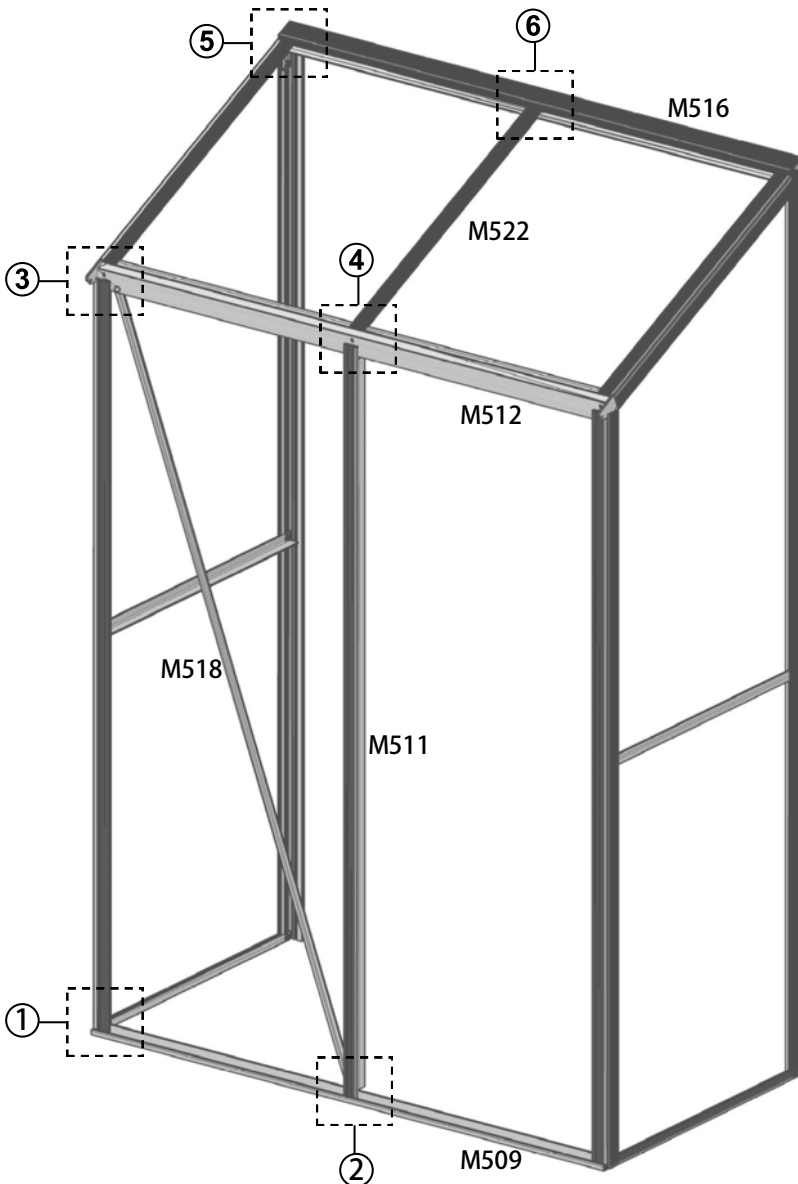

# Mini Wall 2 & 3

 **66 L x 129 W x 140/191 H cm** □ RW0162  
**66 L x 192 W x 140/191 H cm** □ RW0163

Mini Wall 2 - 66 x 129 x 140/191 cm

Mini Wall 3 - 66 x 192 x 140/191 cm

**Mini 2**

**Mini 3**

#		Mini 2	Mini 3
G	596x1570	1	2
H	592x383	1	1
I2	596x242	1	1
J2	596x671	1	2
K	596x1574/1852	2	2
L	596x751	2	2

											
#	M501	M502	M005	M006	M004	M534	m8	m9	mp2	a1	a2
mm	1570	1871	654	654	635	635	-	-	-	M6x10	M6
X	2	2	1	1	2	2	2	2	2	16	16

											
#	M509	M510	M511	M512	M513	M518	M516	M517	M522	a1	a2
mm	1258	1868	1570	1254	1864	1663	1256	1866	654	M6x10	M6
Mini 2	1		1	1		1	1		1	15	15
Mini 3		1	2		1	2		1	2	20	20

						
#	M514	M515	a1	a2	a13	p9
mm	1254	1864	M6x10	M6	Ø4x25	-
Mini 2	1		3	3	4	4
Mini 3		1	4	4	4	4

							
#	M524	M525	a4	a6	p4	p7	FLUFF
mm	584	1540	Ø3.9x8	Ø3.5x25	-	-	1540
X	3	2	2	6	4	2	2

													
#	M526	M527	M528	M529	M531	M532	a1	a2	a4	a5	m3	p3	mp3
mm	580	594	594	400	200	300	M6x10	M6	Ø3.9x8	Ø3.5x19	-	-	-
X	1	1	1	2	1	1	6	6	4	4	2	2	2

	mm	mm	Corner	Clip	
Mini 2	1x1306	2x673	2	5	8
Mini 3	1x1916	2x673	2	6	8